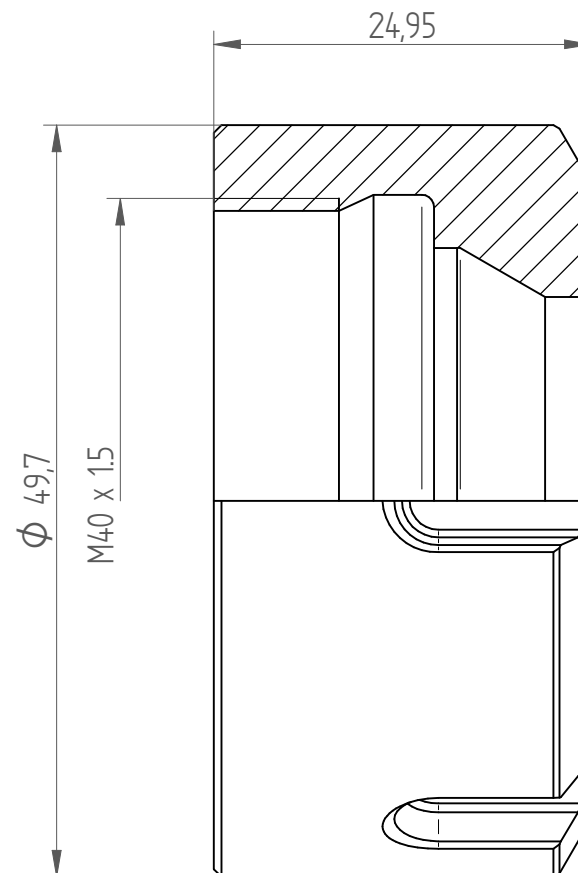

Swiss
Precision
Tools

REGO-FIX®

REGO-FIX AG
Obermattweg 60
4456 Tenniken / Switzerland

Phone +41 61 976 14 66
Fax +41 61 976 14 14
www.rego-fix.com

This is a non controlled copy. All information given herein are subject to change without notice

The information given herein has been carefully checked and is believed to be correct. REGO-FIX, however, assumes no responsibility or liability for any errors, inaccuracies or omissions that may appear in this drawing

This document is subject to copyright laws. No part of this document may be reproduced or transmitted in any form or any means, electronic or mechanic, for any purpose, without the express written permission of REGO-FIX

Type : Hi-Q_ERB32
Part No. : 343230000
Date : 02.12.2013
Scale : 2:1