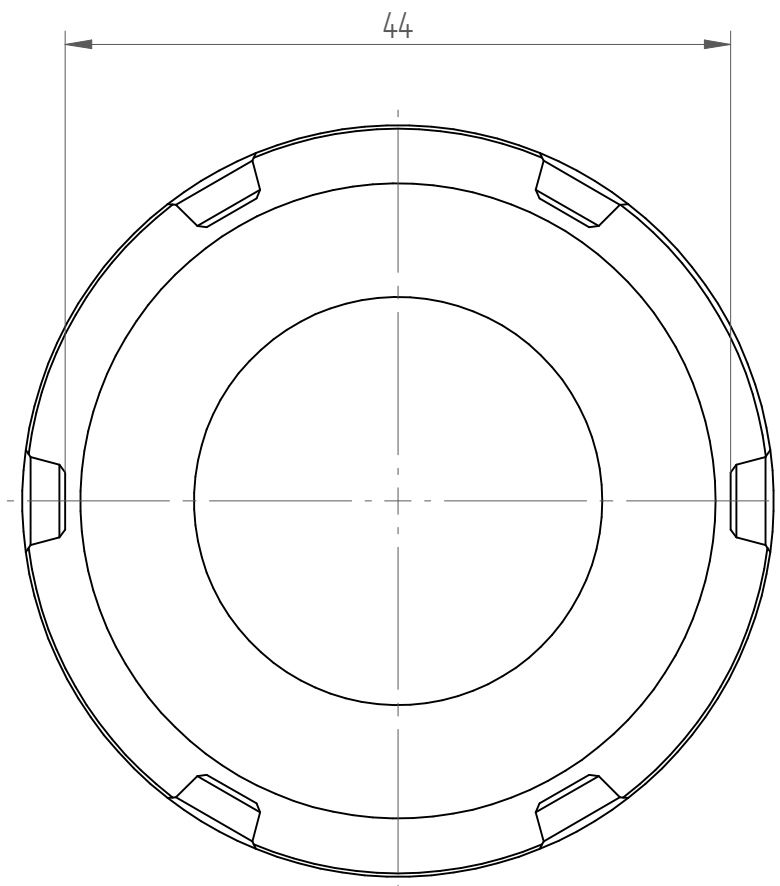

Swiss
Precision
Tools

REGO-FIX®

REGO-FIX AG
Obermattweg 60
4456 Tenniken / Switzerland

Phone +41 61 976 14 66
Fax +41 61 976 14 14
www.rego-fix.com

This is a non controlled copy. All information given herein are subject to change without notice

The information given herein has been carefully checked and is believed to be correct. REGO-FIX, however, assumes no responsibility or liability for any errors, inaccuracies or omissions that may appear in this drawing

This document is subject to copyright laws. No part of this document may be reproduced or transmitted in any form or any means, electronic or mechanic, for any purpose, without the express written permission of REGO-FIX

Type : Hi-Q_ERB32
Part No. : 343230000
Date : 02.12.2013
Scale : 2:1